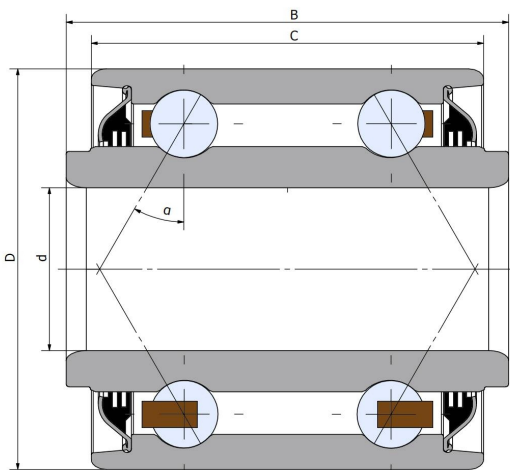

Z&R®

5203KYY2

Agricultural machinery bearings

310926

324461A1

SL 5203.B-2T

技术信息

主要尺寸和性能参数

d1	16.256mm	Bore diameter
d1	登录可见尺寸, 去登录	Outer diameter innering
D	40mm	Outside diameter
C	39.12mm	D-shape hole cut out dimension
B	44.12mm	Width inner ring
α	30°	Contact angle
$\approx m$	0.218Kg	weight
Cor	14.2Kn	Radial dynamic load rating
Cr	8.8Kn	Radial static load rating