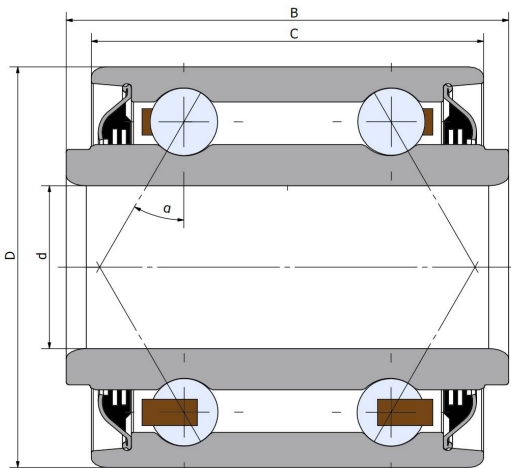

Z&R®

5203KYY2

Agricultural machinery bearings

310926

324461A1

SL 5203.B-2T

技术信息

主要尺寸和性能参数

d1	16.256mm	Bore diameter
d1	登录可见尺寸, 去登录	Outer diameter innering
D	40mm	Outside diameter
C	39.12mm	D-shape hole cut out dimension
B	44.12mm	Width inner ring
α	30°	Contact angle
$\approx m$	0.218Kg	weight
Cor	14.2Kn	Radial dynamic load rating
Cr	8.8Kn	Radial static load rating