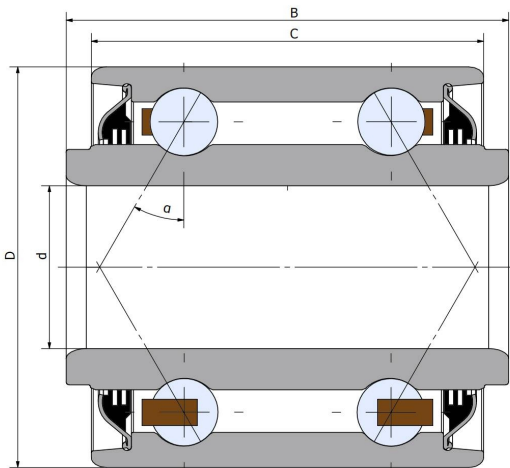

Z&R®

5203KYY2

Agricultural machinery bearings

310926

324461A1

SL 5203.B-2T

技术信息

主要尺寸和性能参数

d1	16.256mm	Bore diameter
d1	登录可见尺寸, 去登录	Outer diameter innering
D	40mm	Outside diameter
C	39.12mm	D-shape hole cut out dimension
B	44.12mm	Width inner ring
α	30°	Contact angle
$\approx m$	0.218Kg	weight
Cor	14.2Kn	Radial dynamic load rating
Cr	8.8Kn	Radial static load rating