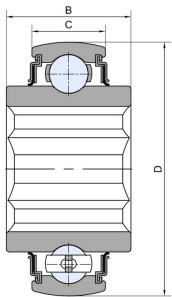

207KRRB17

Agricultural machinery bearings

JD9420

207KRRB17

HPS103GP3

技术信息

主要尺寸和性能参数

D	72mm	Outside diameter
B	25mm	Width inner ring
C	17mm	Width outer ring
d1	登录可见尺寸, 去登录	Outer diameter innering
a	31.78mm	Shaft size
Cor	25.5Kn	Radial dynamic load rating
Cr	15.3Kn	Radial static load rating
≈m	0.4Kg	weight