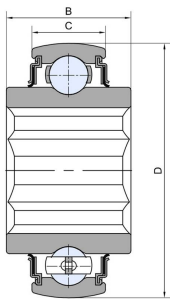

207KRRB12

Agricultural machinery bearings

Timken: 207KRRB12	Timken: 207 KRRB12- H-A146	NTN: SBX 07A25 LLMC3Q1
NTN: SBX0762C4	BCA: HPS102GPE	John Deere: JD9488
John Deere: AN102010	CNH: 87376564	CNH: 86594423
CNH: 84330069	CNH: 156816C91	

技术信息

主要尺寸和性能参数

D	72mm	Outside diameter
B	25mm	Width inner ring
C	17mm	Width outer ring
d1	登录可见尺寸, 去登录	Outer diameter innering
a	28.6mm	Shaft size
Cor	25.5Kn	Radial dynamic load rating
Cr	15.3Kn	Radial static load rating
≈m	0.4Kg	weight