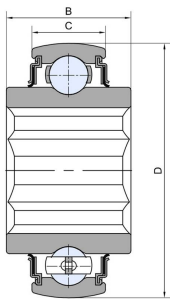

## 207KRRB12

Agricultural machinery bearings

Timken: 207KRRB12	Timken: 207 KRRB12- H-A146	NTN: SBX 07A25 LLMC3Q1
NTN: SBX0762C4	BCA: HPS102GPE	John Deere: JD9488
John Deere: AN102010	CNH: 87376564	CNH: 86594423
CNH: 84330069	CNH: 156816C91	

#### 主要尺寸和性能参数

D	72mm	Outside diameter
B	25mm	Width inner ring
C	17mm	Width outer ring
d1	登录可见尺寸, 去登录	Outer diameter innering
a	28.6mm	Shaft size
Cor	25.5Kn	Radial dynamic load rating
Cr	15.3Kn	Radial static load rating
≈m	0.4Kg	weight