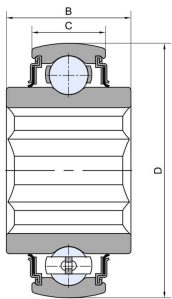

#### 主要尺寸和性能参数

D	72mm	Outside diameter
B	25mm	Width inner ring
C	17mm	Width outer ring
d1	登录可见尺寸, 去登录	Outer diameter innering
a	28.6mm	Shaft size
Cor	25.5Kn	Radial dynamic load rating
Cr	15.3Kn	Radial static load rating
≈m	0.4Kg	weight