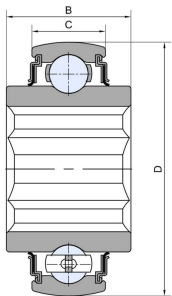

Z&R®

206KRRB6

Agricultural machinery bearings

INA: SK100-206-
KRR_x005f_x005f_x005f_x005f_x0002_B-
Timken: 206KRRB6 AH11 INA: 206 KRRB AH06
Super Walter: 11.102 CNH: 135241 CNH: 211587C91
CNH: 57483C91 John Deere: AN100348 John Deere: JD9313

技术信息

主要尺寸和性能参数

D	62mm	Outside diameter
B	24mm	Width inner ring
C	16mm	Width outer ring
d1	登录可见尺寸, 去登录	Outer diameter innering
a	25.43mm	Shaft size
Cor	19.5Kn	Radial dynamic load rating
Cr	11.3Kn	Radial static load rating
≈m	0.34Kg	weight