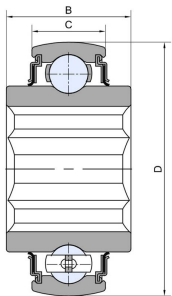

Z&R®

206KRRB6

Agricultural machinery bearings

	INA: SK100-206- KRR_x005f_x005f_x005f_x005f_x0002_B-	
Timken: 206KRRB6	AH11	INA: 206 KRRB AH06
Super Walter: 11.102	CNH: 135241	CNH: 211587C91
CNH: 57483C91	John Deere: AN100348	John Deere: JD9313

技术信息

主要尺寸和性能参数

D	62mm	Outside diameter
B	24mm	Width inner ring
C	16mm	Width outer ring
d1	登录可见尺寸, 去登录	Outer diameter innering
a	25.43mm	Shaft size
Cor	19.5Kn	Radial dynamic load rating
Cr	11.3Kn	Radial static load rating
≈m	0.34Kg	weight