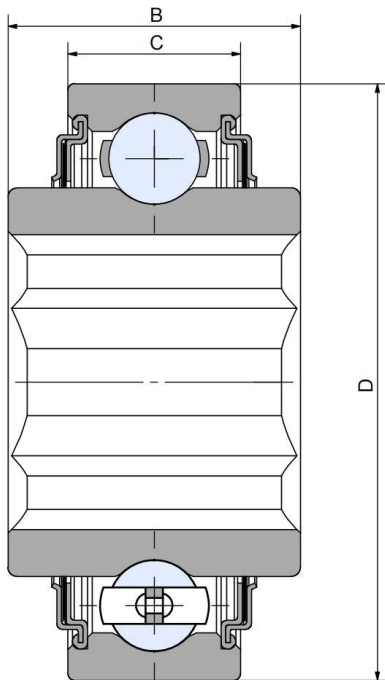

### 主要尺寸和性能参数

D	62mm	Outside diameter
B	24mm	Width inner ring
C	16mm	Width outer ring
d1	登录可见尺寸, 去登录	Outer diameter innering
a	25.43mm	Shaft size
Cor	19.5Kn	Radial dynamic load rating
Cr	11.3Kn	Radial static load rating
≈m	0.34Kg	weight