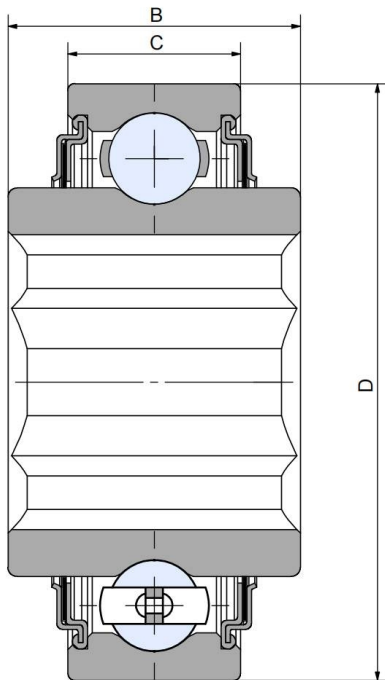

Z&R®

206KRR6

Agricultural machinery bearings

206KRR6	206KRR AH06	135423
842697M1	JD9338	

技术信息

主要尺寸和性能参数

D	62mm	Outside diameter
B	24mm	Width inner ring
C	16mm	Width outer ring
d1	登录可见尺寸, 去登录	Outer diameter innering
a	25.43mm	Shaft size
Cor	19.5Kn	Radial dynamic load rating
Cr	11.3Kn	Radial static load rating
≈m	0.34Kg	weight