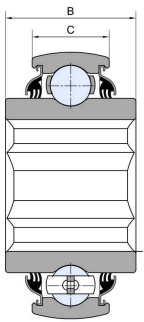

#### 主要尺寸和性能参数

D	62mm	Outside diameter
B	24mm	Width inner ring
C	16mm	Width outer ring
d1	登录可见尺寸, 去登录	Outer diameter innering
a	25.43mm	Shaft size
Cor	19.5Kn	Radial dynamic load rating
Cr	11.3Kn	Radial static load rating
≈m	0.35Kg	weight