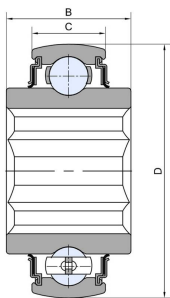

技术信息

主要尺寸和性能参数

D	52mm	Outside diameter
B	25.4mm	Width inner ring
C	15mm	Width outer ring
d1	登录可见尺寸, 去登录	Outer diameter innering
a	22.25mm	Shaft size
Cor	14Kn	Radial dynamic load rating
Cr	7.8Kn	Radial static load rating
≈m	0.2Kg	weight