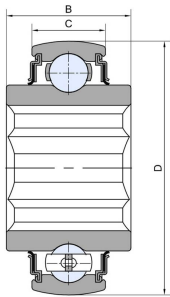

技术信息

主要尺寸和性能参数

D	52mm	Outside diameter
B	25.4mm	Width inner ring
C	15mm	Width outer ring
d1	登录可见尺寸, 去登录	Outer diameter innering
a	22.25mm	Shaft size
Cor	14Kn	Radial dynamic load rating
Cr	7.8Kn	Radial static load rating
≈m	0.2Kg	weight