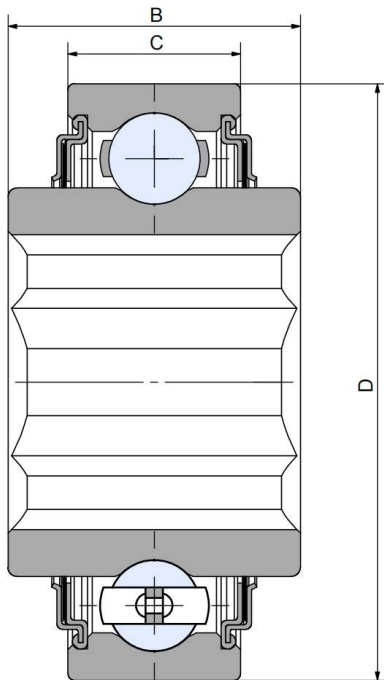

## 205KRR2

Agricultural machinery bearings

205KRR2	205 KRR2 C1	205 KRR AH02
SK014-205-KRR	10161008	180302C91
189015C91	47928691	842696M1
AA28271	AE29876	GA5116

### 主要尺寸和性能参数

D	52mm	Outside diameter
B	25.4mm	Width inner ring
C	15mm	Width outer ring
d1	登录可见尺寸, 去登录	Outer diameter innering
a	22.25mm	Shaft size
Cor	14Kn	Radial dynamic load rating
Cr	7.8Kn	Radial static load rating
≈m	0.2Kg	weight