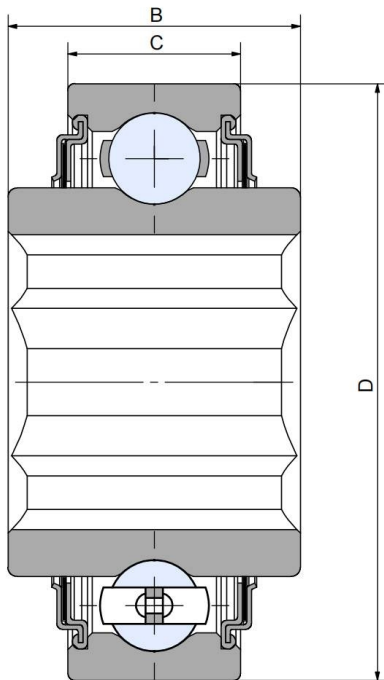

Z&R®

205KRR2

Agricultural machinery bearings

205KRR2	205 KRR2 C1	205 KRR AH02
SK014-205-KRR	10161008	180302C91
189015C91	47928691	842696M1
AA28271	AE29876	GA5116

技术信息

主要尺寸和性能参数

D	52mm	Outside diameter
B	25.4mm	Width inner ring
C	15mm	Width outer ring
d1	登录可见尺寸, 去登录	Outer diameter innering
a	22.25mm	Shaft size
Cor	14Kn	Radial dynamic load rating
Cr	7.8Kn	Radial static load rating
≈m	0.2Kg	weight