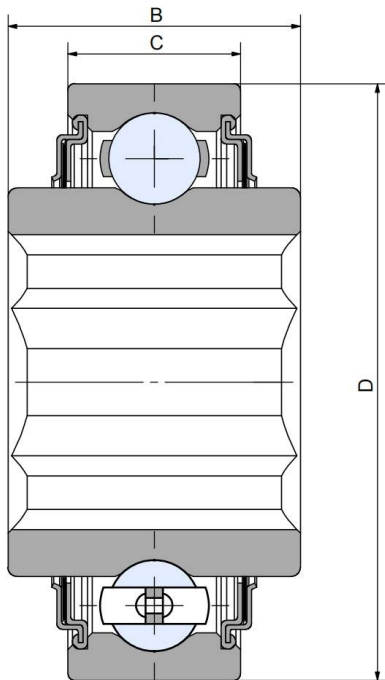

Z&R®

205KRR2

Agricultural machinery bearings

205KRR2	205 KRR2 C1	205 KRR AH02
SK014-205-KRR	10161008	180302C91
189015C91	47928691	842696M1
AA28271	AE29876	GA5116

技术信息

主要尺寸和性能参数

D	52mm	Outside diameter
B	25.4mm	Width inner ring
C	15mm	Width outer ring
d1	登录可见尺寸, 去登录	Outer diameter innering
a	22.25mm	Shaft size
Cor	14Kn	Radial dynamic load rating
Cr	7.8Kn	Radial static load rating
≈m	0.2Kg	weight