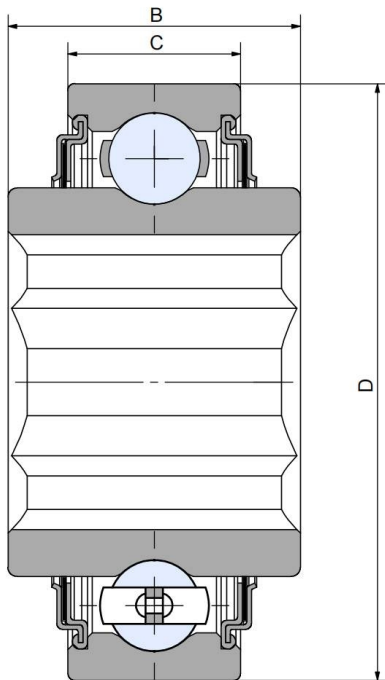

205KRR2

Agricultural machinery bearings

205KRR2	205 KRR2 C1	205 KRR AH02
SK014-205-KRR	10161008	180302C91
189015C91	47928691	842696M1
AA28271	AE29876	GA5116

技术信息

主要尺寸和性能参数

D	52mm	Outside diameter
B	25.4mm	Width inner ring
C	15mm	Width outer ring
d1	登录可见尺寸, 去登录	Outer diameter innering
a	22.25mm	Shaft size
Cor	14Kn	Radial dynamic load rating
Cr	7.8Kn	Radial static load rating
≈m	0.2Kg	weight