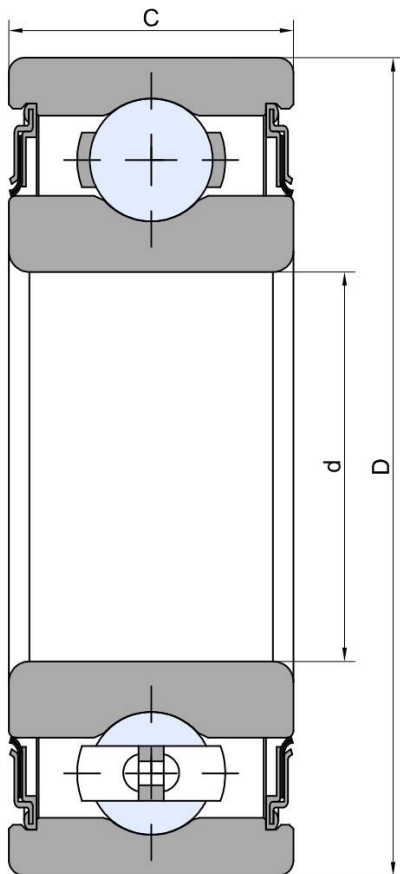

Z&R®

SL 40/90/36.5 2RS

Agricultural machinery bearings

W308PP-FS149

AP 19769

63308 2RS

W308PP-FS149

技术信息

主要尺寸和性能参数

d1	40mm	Bore diameter
D	90mm	Outside diameter
B	36.5mm	Width inner ring
≈m	1.21Kg	weight
Cor	41Kn	Radial dynamic load rating
Cr	24Kn	Radial static load rating
Pu	1.01Kn	Fatigue load limit

*数据表仅为所选产品的尺寸和基本额定载荷概览。请始终遵守本产品的所有更多信息和指南。您可通过我们网站上的联系表了解更多信息。