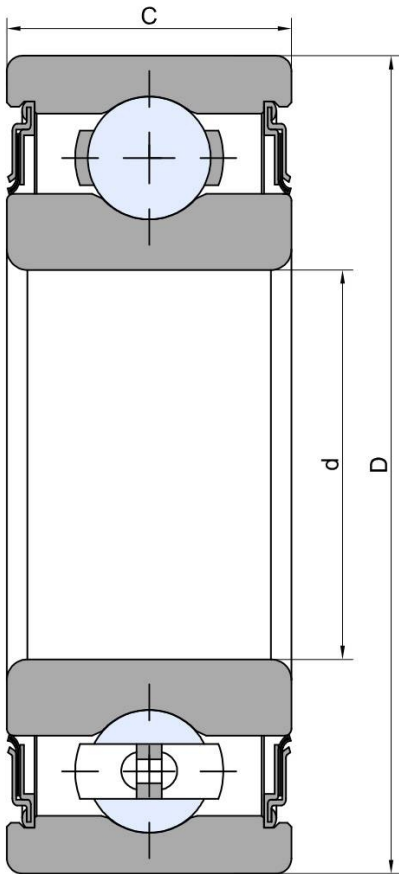

SL 40/90/36.5 2RS

Agricultural machinery bearings

W308PP-FS149

AP 19769

63308 2RS

W308PP-FS149

技术信息

主要尺寸和性能参数

d1	40mm	Bore diameter
D	90mm	Outside diameter
B	36.5mm	Width inner ring
≈m	1.21Kg	weight
Cor	41Kn	Radial dynamic load rating
Cr	24Kn	Radial static load rating
Pu	1.01Kn	Fatigue load limit

*数据表仅为所选产品的尺寸和基本额定载荷概览。请始终遵守本产品的所有更多信息和指南。您可通过我们网站上的联系表了解更多信息。