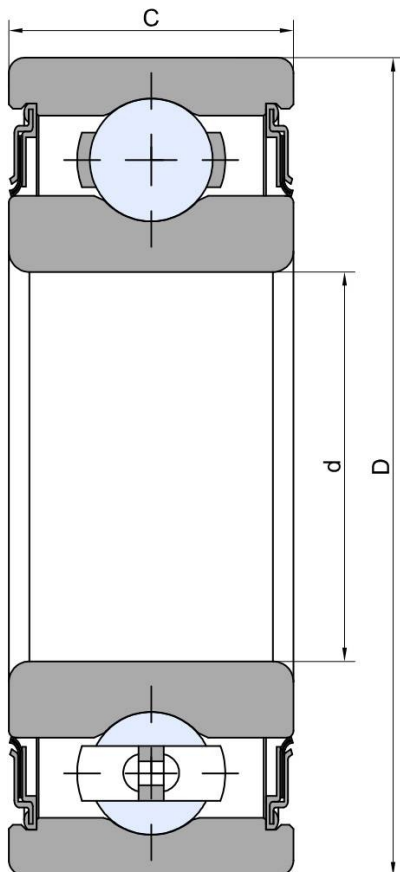

SL 40/90/36.5 2RS

Agricultural machinery bearings

W308PP-FS149

AP 19769

63308 2RS

W308PP-FS149

技术信息

主要尺寸和性能参数

d1	40mm	Bore diameter
D	90mm	Outside diameter
B	36.5mm	Width inner ring
≈m	1.21Kg	weight
Cor	41Kn	Radial dynamic load rating
Cr	24Kn	Radial static load rating
Pu	1.01Kn	Fatigue load limit

*数据表仅为所选产品的尺寸和基本额定载荷概览。请始终遵守本产品的所有更多信息和指南。您可通过我们网站上的联系表了解更多信息。