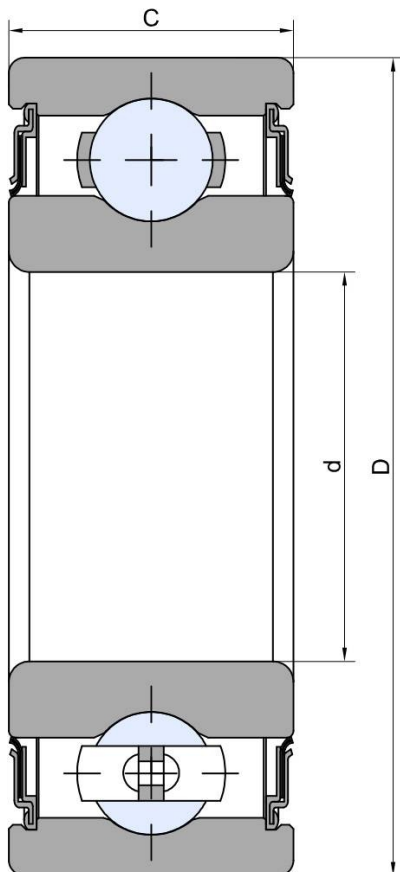

## SL 40/90/36.5 2RS

Agricultural machinery bearings

W308PP-FS149

AP 19769

63308 2RS

W308PP-FS149

### 主要尺寸和性能参数

d1	40mm	Bore diameter
D	90mm	Outside diameter
B	36.5mm	Width inner ring
≈m	1.21Kg	weight
Cor	41Kn	Radial dynamic load rating
Cr	24Kn	Radial static load rating
Pu	1.01Kn	Fatigue load limit