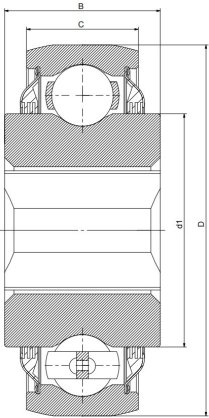

#### 主要尺寸和性能参数

D	104.77mm	Outside diameter
B	44.5mm	Width inner ring
C	36.53mm	Width outer ring
d1	登录可见尺寸, 去登录	Outer diameter innering
a	38.1mm	Shaft size
≈m	1.86Kg	weight
Cor	43.5Kn	Radial dynamic load rating
Cr	29Kn	Radial static load rating