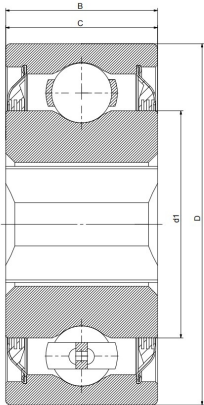

W 211PP3

Agricultural machinery bearings

技术信息

主要尺寸和性能参数

D	100mm	Outside diameter
B	33.34mm	Width inner ring
C	33.34mm	Width outer ring
d1	登录可见尺寸, 去登录	Outer diameter innering
a	38.9mm	Shaft size
≈m	1.21Kg	weight
Cor	43.5Kn	Radial dynamic load rating
Cr	29Kn	Radial static load rating

*数据表仅为所选产品的尺寸和基本额定载荷概览。请始终遵守本产品的所有更多信息和指南。您可通过我们网站上的联系表了解更多信息。

联系方式：邮箱：mr.suo@zrbearing.net

电话：0319-5628888

地址：河北省临西县城北环路北侧-中达轴承