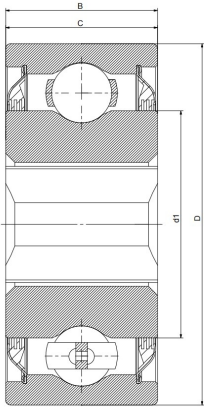

#### 主要尺寸和性能参数

D	90mm	Outside diameter
B	30.18mm	Width inner ring
C	30.18mm	Width outer ring
d1	登录可见尺寸, 去登录	Outer diameter innering
a	28.6mm	Shaft size
≈m	0.87Kg	weight
Cor	35Kn	Radial dynamic load rating
Cr	23.2Kn	Radial static load rating