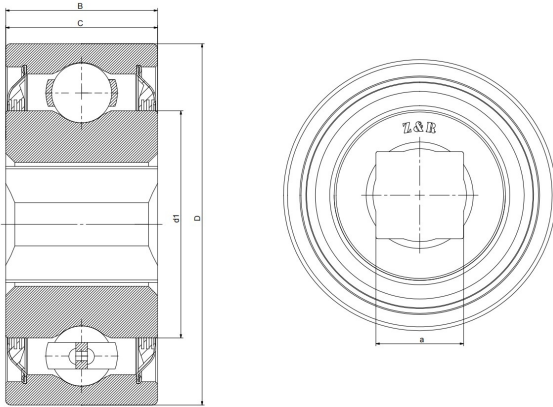

W 210PP4

Agricultural machinery bearings

技术信息

主要尺寸和性能参数

D	90mm	Outside diameter
B	30.18mm	Width inner ring
C	30.18mm	Width outer ring
d1	登录可见尺寸, 去登录	Outer diameter innering
a	28.6mm	Shaft size
≈m	0.87Kg	weight
Cor	35Kn	Radial dynamic load rating
Cr	23.2Kn	Radial static load rating

*数据表仅为所选产品的尺寸和基本额定载荷概览。请始终遵守本产品的所有更多信息和指南。您可通过我们网站上的联系表了解更多信息。

联系方式: 邮箱: mr.suo@zrbearing.net

电话: 0319-8509111

地址: 河北省临西县城北环路北侧-中达轴承