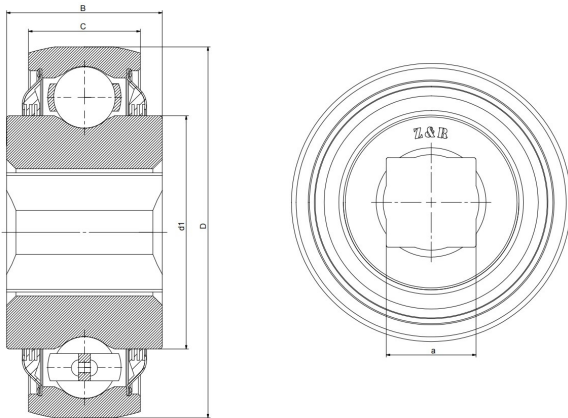

W 209PPB30

Agricultural machinery bearings

技术信息

主要尺寸和性能参数

D	90mm	Outside diameter
B	45mm	Width inner ring
C	29mm	Width outer ring
d1	登录可见尺寸, 去登录	Outer diameter innering
a	30mm	Shaft size
≈m	1.14Kg	weight
Cor	32.5Kn	Radial dynamic load rating
Cr	20.4Kn	Radial static load rating

*数据表仅为所选产品的尺寸和基本额定载荷概览。请始终遵守本产品的所有更多信息和指南。您可通过我们网站上的联系表了解更多信息。

联系方式: 邮箱: mr.suo@zrbearing.net

电话: 0319-5628888

地址: 河北省临西县城北环路北侧-中达轴承