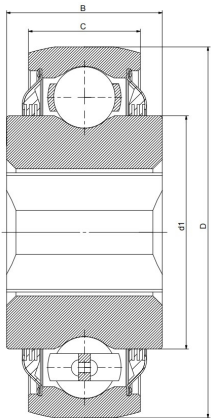

#### 主要尺寸和性能参数

D	90mm	Outside diameter
B	45mm	Width inner ring
C	29mm	Width outer ring
d1	登录可见尺寸, 去登录	Outer diameter innering
a	30mm	Shaft size
≈m	1.14Kg	weight
Cor	32.5Kn	Radial dynamic load rating
Cr	20.4Kn	Radial static load rating