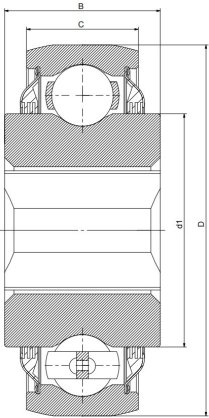

## W 208PPB11

Agricultural machinery bearings

#### 主要尺寸和性能参数

D	85.75mm	Outside diameter
B	36.5mm	Width inner ring
C	30.1mm	Width outer ring
d1	登录可见尺寸, 去登录	Outer diameter innering
a	23mm	Shaft size
≈m	1Kg	weight
Cor	32.5Kn	Radial dynamic load rating
Cr	19.8Kn	Radial static load rating