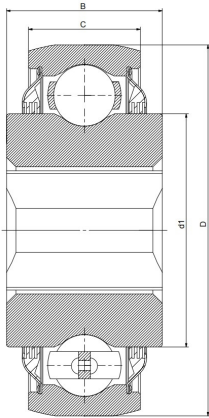

W 208PPB11

Agricultural machinery bearings

技术信息

主要尺寸和性能参数

D	85.75mm	Outside diameter
B	36.5mm	Width inner ring
C	30.1mm	Width outer ring
d1	登录可见尺寸, 去登录	Outer diameter innering
a	23mm	Shaft size
≈m	1Kg	weight
Cor	32.5Kn	Radial dynamic load rating
Cr	19.8Kn	Radial static load rating