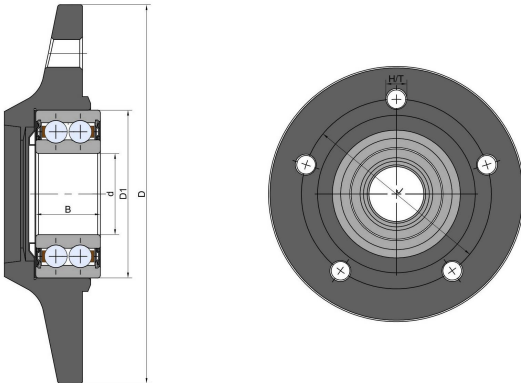

PL-140

Agricultural machinery bearings

Z&S :SLVD 104/30

FKL: PL-140 FKL

RBF :PN60042

VADERSTAD :420832 ,
418531, 420013 ,
405814

技术信息

主要尺寸和性能参数

d1	30mm	Bore diameter
D	140mm	Outside diameter
B	23.8mm	Width inner ring
H/T	M12	Hole/Thread
L	35mm	Total length
J	登录可见尺寸, 去登录	Pitch circle diameter
≈m	1.5Kg	weight
Cor	31Kn	Radial dynamic load rating
Cr	22.2Kn	Radial static load rating