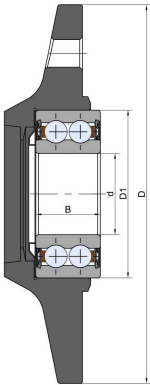

PL-140

Agricultural machinery bearings

Z&S :SLVD 104/30

FKL: PL-140 FKL

RBF :PN60042

VADERSTAD :420832 ,
418531, 420013 ,
405814

技术信息

主要尺寸和性能参数

d1	30mm	Bore diameter
D	140mm	Outside diameter
B	23.8mm	Width inner ring
H/T	M12	Hole/Thread
L	35mm	Total length
J	登录可见尺寸, 去登录	Pitch circle diameter
≈m	1.5Kg	weight
Cor	31Kn	Radial dynamic load rating
Cr	22.2Kn	Radial static load rating