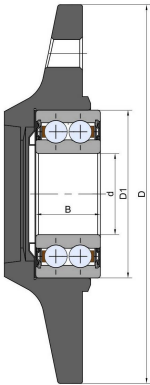

## PL-140

Agricultural machinery bearings

Z&S :SLVD 104/30

FKL: PL-140 FKL

RBF :PN60042

VADERSTAD :420832 ,  
418531, 420013 ,  
405814

### 主要尺寸和性能参数

d1	30mm	Bore diameter
D	140mm	Outside diameter
B	23.8mm	Width inner ring
H/T	M12	Hole/Thread
L	35mm	Total length
J	登录可见尺寸, 去登录	Pitch circle diameter
≈m	1.5Kg	weight
Cor	31Kn	Radial dynamic load rating
Cr	22.2Kn	Radial static load rating