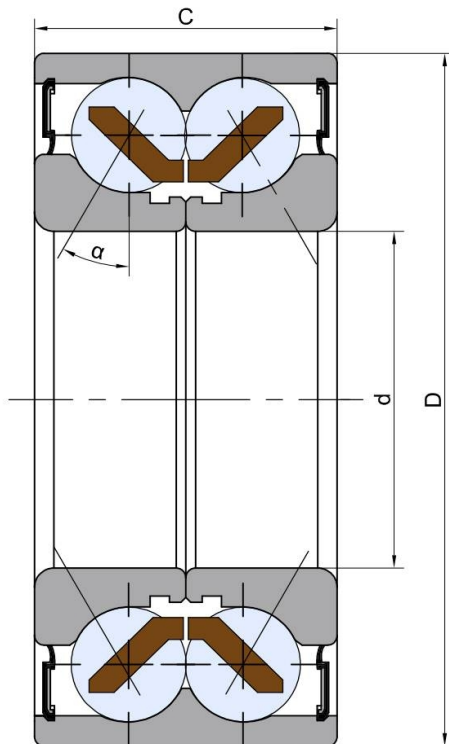

Z&R®

BW1-306037

Agricultural machinery bearings

技术信息

主要尺寸和性能参数

| | | |
|----------|---------|----------------------------|
| d1 | 30mm | Bore diameter |
| D | 60.03mm | Outside diameter |
| B | 37mm | Width inner ring |
| α | 34° | Contact angle |
| Cor | 37.5Kn | Radial dynamic load rating |
| Cr | 26.5Kn | Radial static load rating |
| ≈m | 0.47Kg | weight |

*数据表仅为所选产品的尺寸和基本额定载荷概览。请始终遵守本产品的所有更多信息和指南。您可通过我们网站上的联系表了解更多信息。

联系方式：邮箱：mr.suo@zrbearing.net

电话：0319-5628888

地址：河北省临西县城北环路北侧-中达轴承