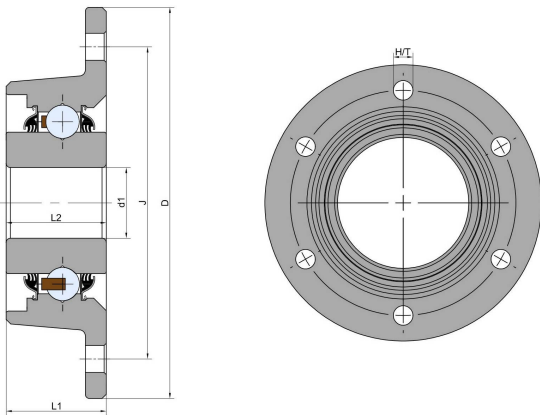

技术信息

主要尺寸和性能参数

J	登录可见尺寸, 去登录	Pitch circle diameter
D	94mm	Outside diameter
H/T	6x8.1	Hole/Thread
d1	16mm	Bore diameter
L	24mm	Total length
L2	24mm	Bearing width
≈m	0.5kg	weight
Cor	22kn	Radial dynamic load rating
Cr	15.2kn	Radial static load rating
Pu	0.64kn	Fatigue load limit

*数据表仅为所选产品的尺寸和基本额定载荷概览。请始终遵守本产品的所有更多信息和指南。您可通过我们网站上的联系表了解更多信息。

联系方式: 邮箱: mr.suo@zrbearing.net

电话: 0319-5628888

地址: 河北省临西县城北环路北侧-中达轴承