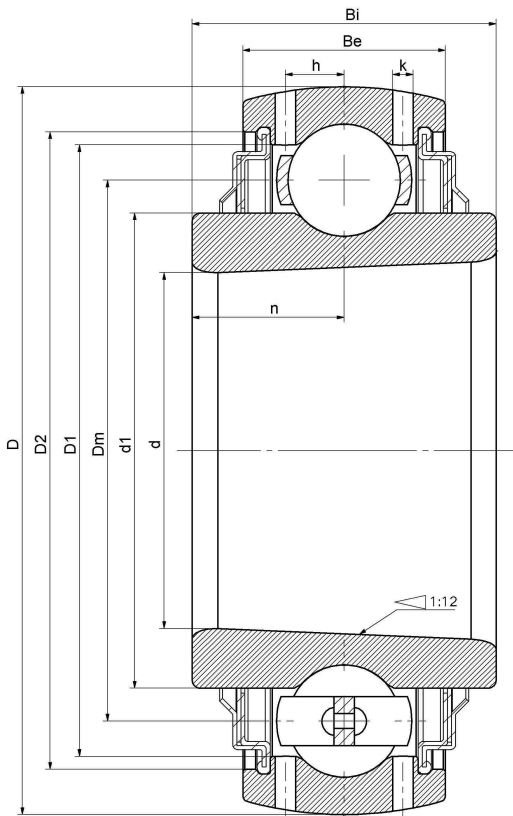

UK 215/V2/--F

Insert bearings, eccentric sleeve locked outer spherical bearings, three-layer sealed outer spherical bearings

YSA215/V2/--F

技术信息

主要尺寸和性能参数

d	65mm	Inside diameter
D	130mm	Outside diameter
d1	登录可见尺寸, 去登录	Outer diameter innering
Dm	102.5mm	Center diameter
D1	登录可见尺寸, 去登录	Outer ring inner diameter
D2	登录可见尺寸, 去登录	Seal groove diameter
Be	30mm	Outer ring height
h	8.5mm	Oil hole distance
k	2mm	Oil hole diameter
n	20.5mm	channel distance
Bi	41mm	Inner ring height
Cr	66200N	Radial static load rating
Cor	49500N	Radial dynamic load rating
≈m	2.6Kg	weight

*数据表仅为所选产品的尺寸和基本额定载荷概览。请始终遵守本产品的所有更多信息和指南。您可通过我们网站上的联系表了解更多信息。

联系方式: 邮箱: mr.suo@zrbearing.net

电话: 0319-8509111

地址: 河北省临西县城北环路北侧-中达轴承