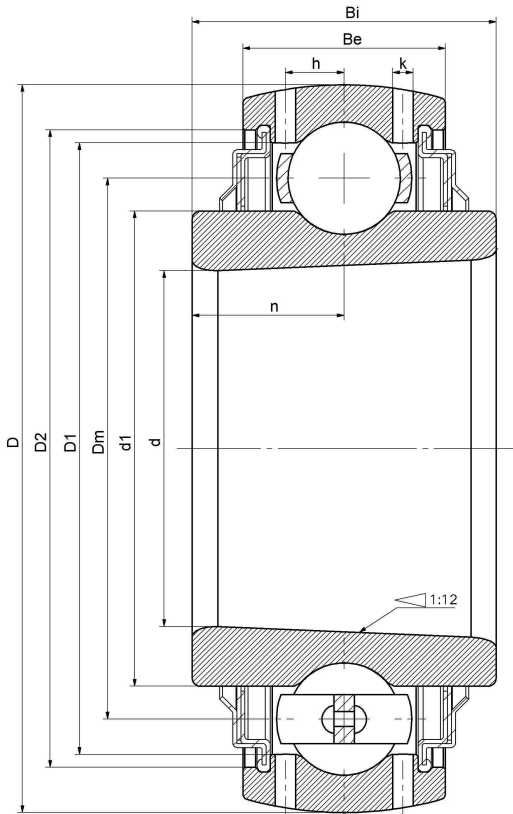

UK 308/V2/--F

Insert bearings, eccentric sleeve locked outer spherical bearings, three-layer sealed outer spherical bearings

YSA308/V2/--F

技术信息

主要尺寸和性能参数

d	35mm	Inside diameter
D	90mm	Outside diameter
d1	登录可见尺寸, 去登录	Outer diameter innering
Dm	65.5mm	Center diameter
D1	登录可见尺寸, 去登录	Outer ring inner diameter
D2	登录可见尺寸, 去登录	Seal groove diameter
Be	28mm	Outer ring height
h	7.8mm	Oil hole distance
k	1.8mm	Oil hole diameter
n	17.5mm	channel distance
Bi	35mm	Inner ring height
Cr	33500N	Radial static load rating
Cor	19200N	Radial dynamic load rating
≈m	0.8Kg	weight

*数据表仅为所选产品的尺寸和基本额定载荷概览。请始终遵守本产品的所有更多信息和指南。您可通过我们网站上的联系表了解更多信息。

联系方式: 邮箱: mr.suo@zrbearing.net

电话: 0319-8509111

地址: 河北省临西县城北环路北侧-中达轴承