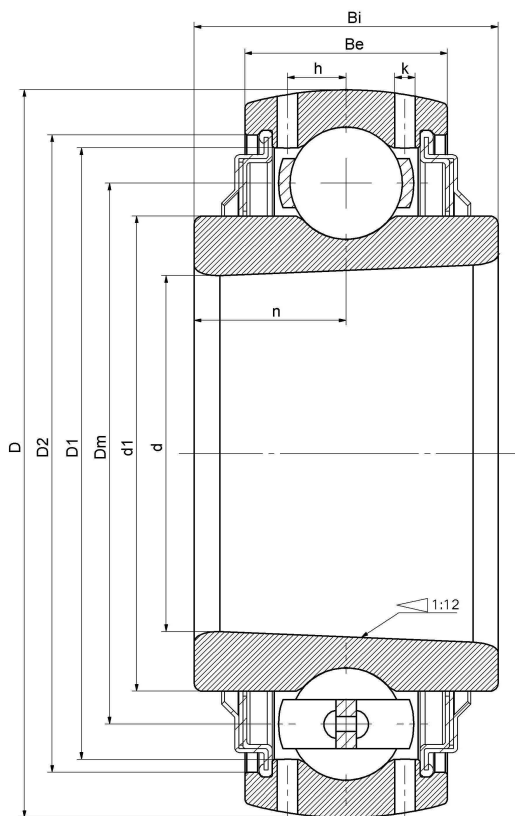

UK 308/V2/--F

Insert bearings, eccentric sleeve locked outer spherical bearings, three-layer sealed outer spherical bearings

YSA308/V2/--F

技术信息

主要尺寸和性能参数

d	35mm	Inside diameter
D	90mm	Outside diameter
d1	登录可见尺寸, 去登录	Outer diameter innering
Dm	65.5mm	Center diameter
D1	登录可见尺寸, 去登录	Outer ring inner diameter
D2	登录可见尺寸, 去登录	Seal groove diameter
Be	28mm	Outer ring height
h	7.8mm	Oil hole distance
k	1.8mm	Oil hole diameter
n	17.5mm	channel distance
Bi	35mm	Inner ring height
Cr	33500N	Radial static load rating
Cor	19200N	Radial dynamic load rating
≈m	0.8Kg	weight

*数据表仅为所选产品的尺寸和基本额定载荷概览。请始终遵守本产品的所有更多信息和指南。您可通过我们网站上的联系表了解更多信息。

联系方式: 邮箱: mr.suo@zrbearing.net

电话: 0319-5628888

地址: 河北省临西县城北环路北侧-中达轴承