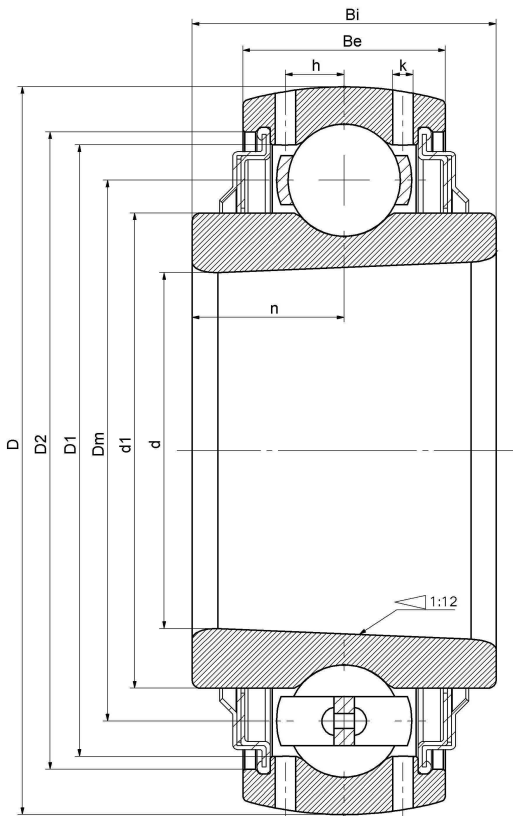

UK 309/V2/--F

Insert bearings, eccentric sleeve locked outer spherical bearings, three-layer sealed outer spherical bearings

YSA309/V2/--F

技术信息

主要尺寸和性能参数

d	40mm	Inside diameter
D	100mm	Outside diameter
d1	登录可见尺寸, 去登录	Outer diameter innering
Dm	73.5mm	Center diameter
D1	登录可见尺寸, 去登录	Outer ring inner diameter
D2	登录可见尺寸, 去登录	Seal groove diameter
Be	30mm	Outer ring height
h	8.7mm	Oil hole distance
k	1.8mm	Oil hole diameter
n	19mm	channel distance
Bi	38mm	Inner ring height
Cr	40600N	Radial static load rating
Cor	24000N	Radial dynamic load rating
≈m	1.2Kg	weight

*数据表仅为所选产品的尺寸和基本额定载荷概览。请始终遵守本产品的所有更多信息和指南。您可通过我们网站上的联系表了解更多信息。

联系方式: 邮箱: mr.suo@zrbearing.net

电话: 0319-8509111

地址: 河北省临西县城北环路北侧-中达轴承